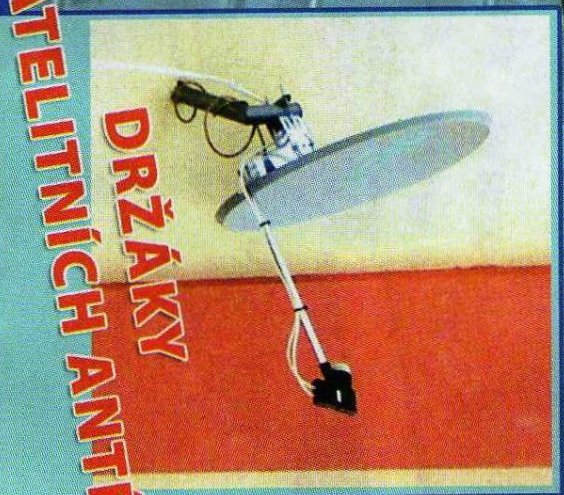

ZÁMEČNICTVÍ
SOWO

602 100 918

bilsky@zamecnictvisova.cz

**DRŽÁKY
SATELITNÍCH ANTÉN**